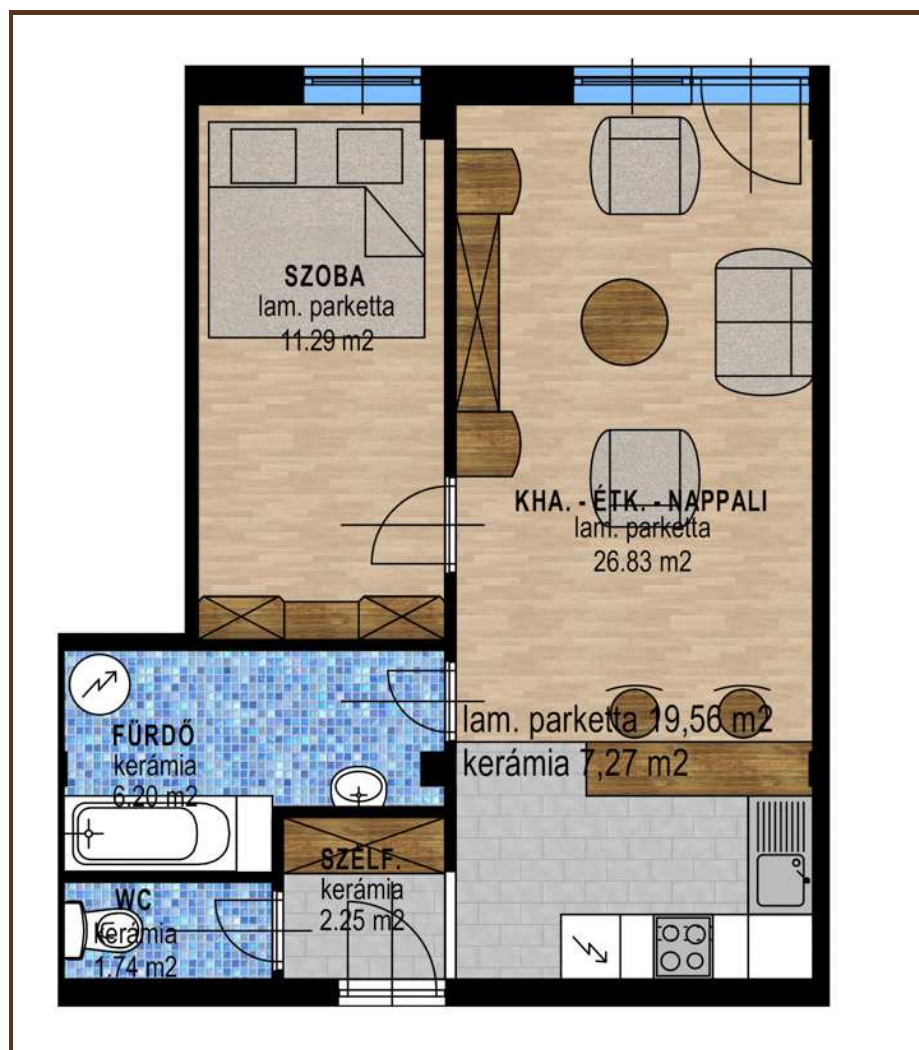

14 900 000 Ft

Elhelyezkedés

I. ütem - PÁPA, Munkás u. 47. A. épület 1. emelet - 106. Lakás

Lakóhelyiségek	Bruttó m ²
Fürdő	6,20 m ²
Nappali-étkező-konyha	26,83 m ²
Közlekedő	2,25 m ²
Szoba	11,29 m ²
WC	1,74 m ²
Összesen:	48,31 m²
Teraszok/erkélyek	Bruttó m ²
Tetőterasz	0,00 m ²
Összesen:	0,00 m²

Pápan az Erkel utca és Munkás utca sarkán, a **Munkás u. a 47. sz.** alatti meglévő épület (korábban Ruházati Szövetkezet irodaháza) átalakításával **most készül 34 lakásos társasházban ÚJ KULCSRAKÉSZ lakás eladó** - választható burkolatokkal és belső ajtókkal. A 4 szintes **A. épületben LIFT** üzemel!